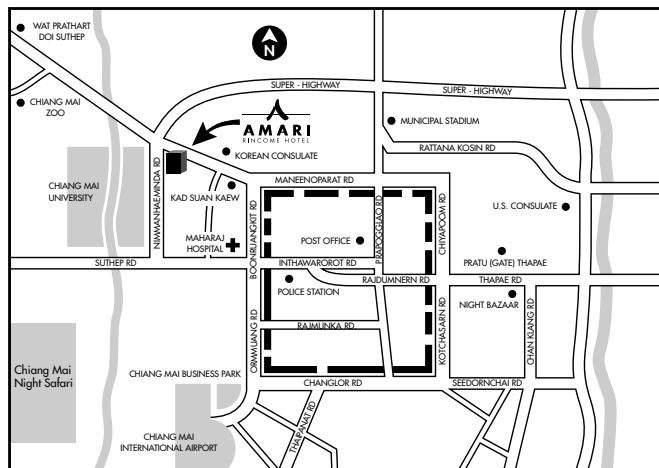

### ロケーション

北タイ最大のカッド・スアン・ゲーウ・ショッピングセンターからわずか五百メートルの静かなエリアにあり、緑の庭を背景にトラディショナル・タイの工芸品やアンティークとモダンなデザインが作り出すユニークな雰囲気をもつホテル。チェンマイ大学に近接。