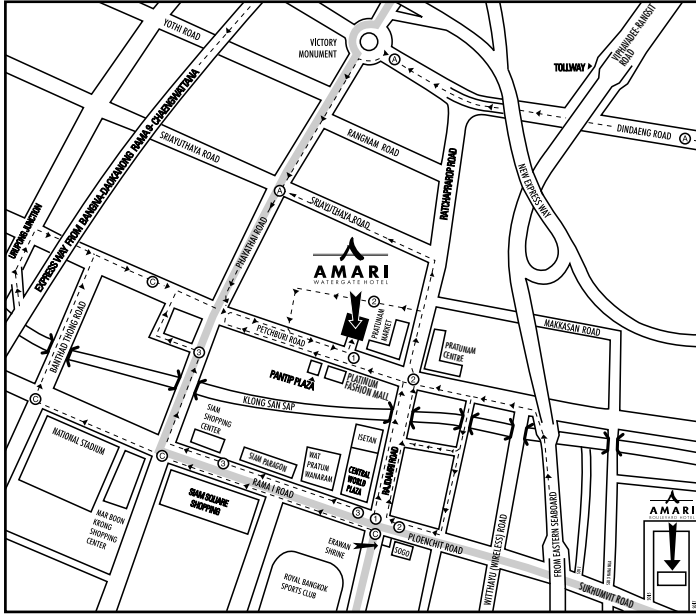

## ロケーション

5スターのアマリ・ウォーターゲート・ホテルはメジャーなビジネスエリアの中心にあり、またバンコクのすべてのメジャーなショッピングエリアに近接しており、ビジネスにとっても、レジャーにとっても最高のホテルです。セントラル・ワールド、ゲイソン・プラザやサイアム・パラゴンのモールとプラトゥナムのファッションマーケットはすべてホテルから歩いて簡単に行けます。ふたつの主要エアポート高速道路へのアクセスもきわめて便利で、シティエアポートとの往復をより速く快適にしています。